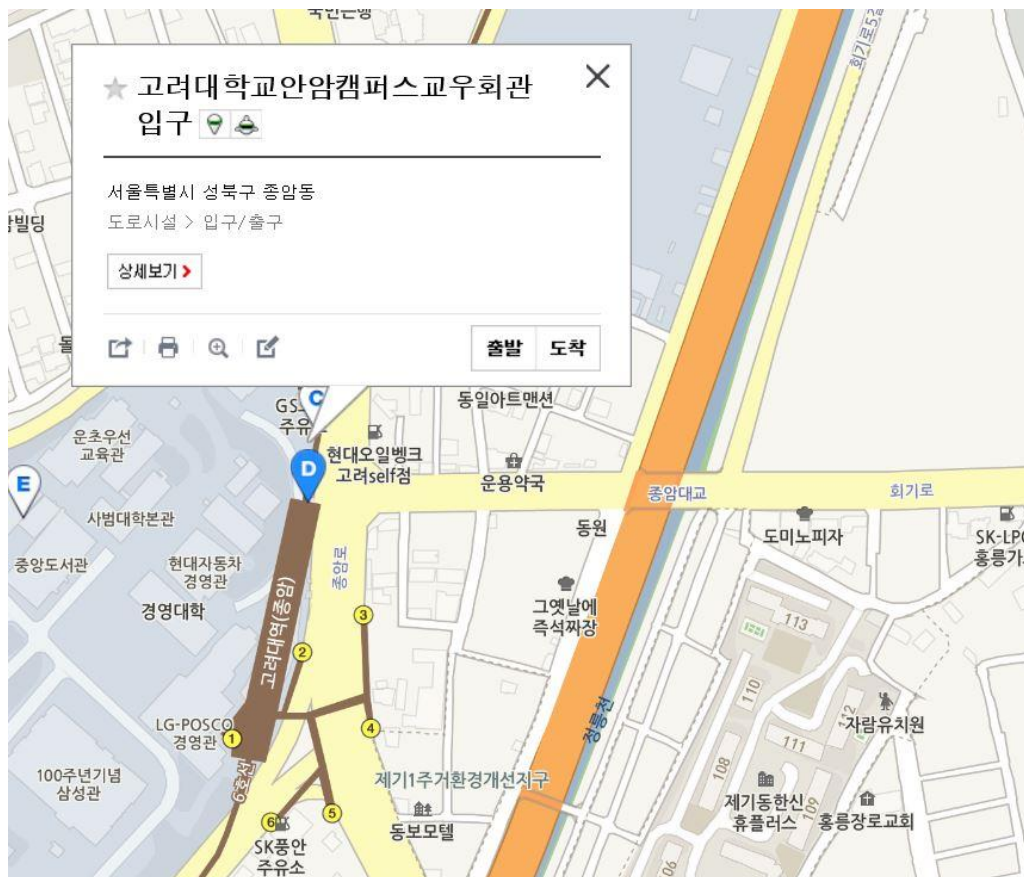

Direction for Taxi Driver (CMC)

Present this map to the taxi driver to get to CMC.

기사님께,

수고가 많으십니다.

이 분께서는 외국에서 한국을 방문하신 과학자이십니다.

고려대역 삼거리에 있는 고려대학교 교우회관까지 모셔다 주시면 대단히 감사하겠습니다.

- 주소: 서울시 성북구 종암로 13 고려대학교교우회관
- 문의처: 김윤희 (02 - 958 - 2577)